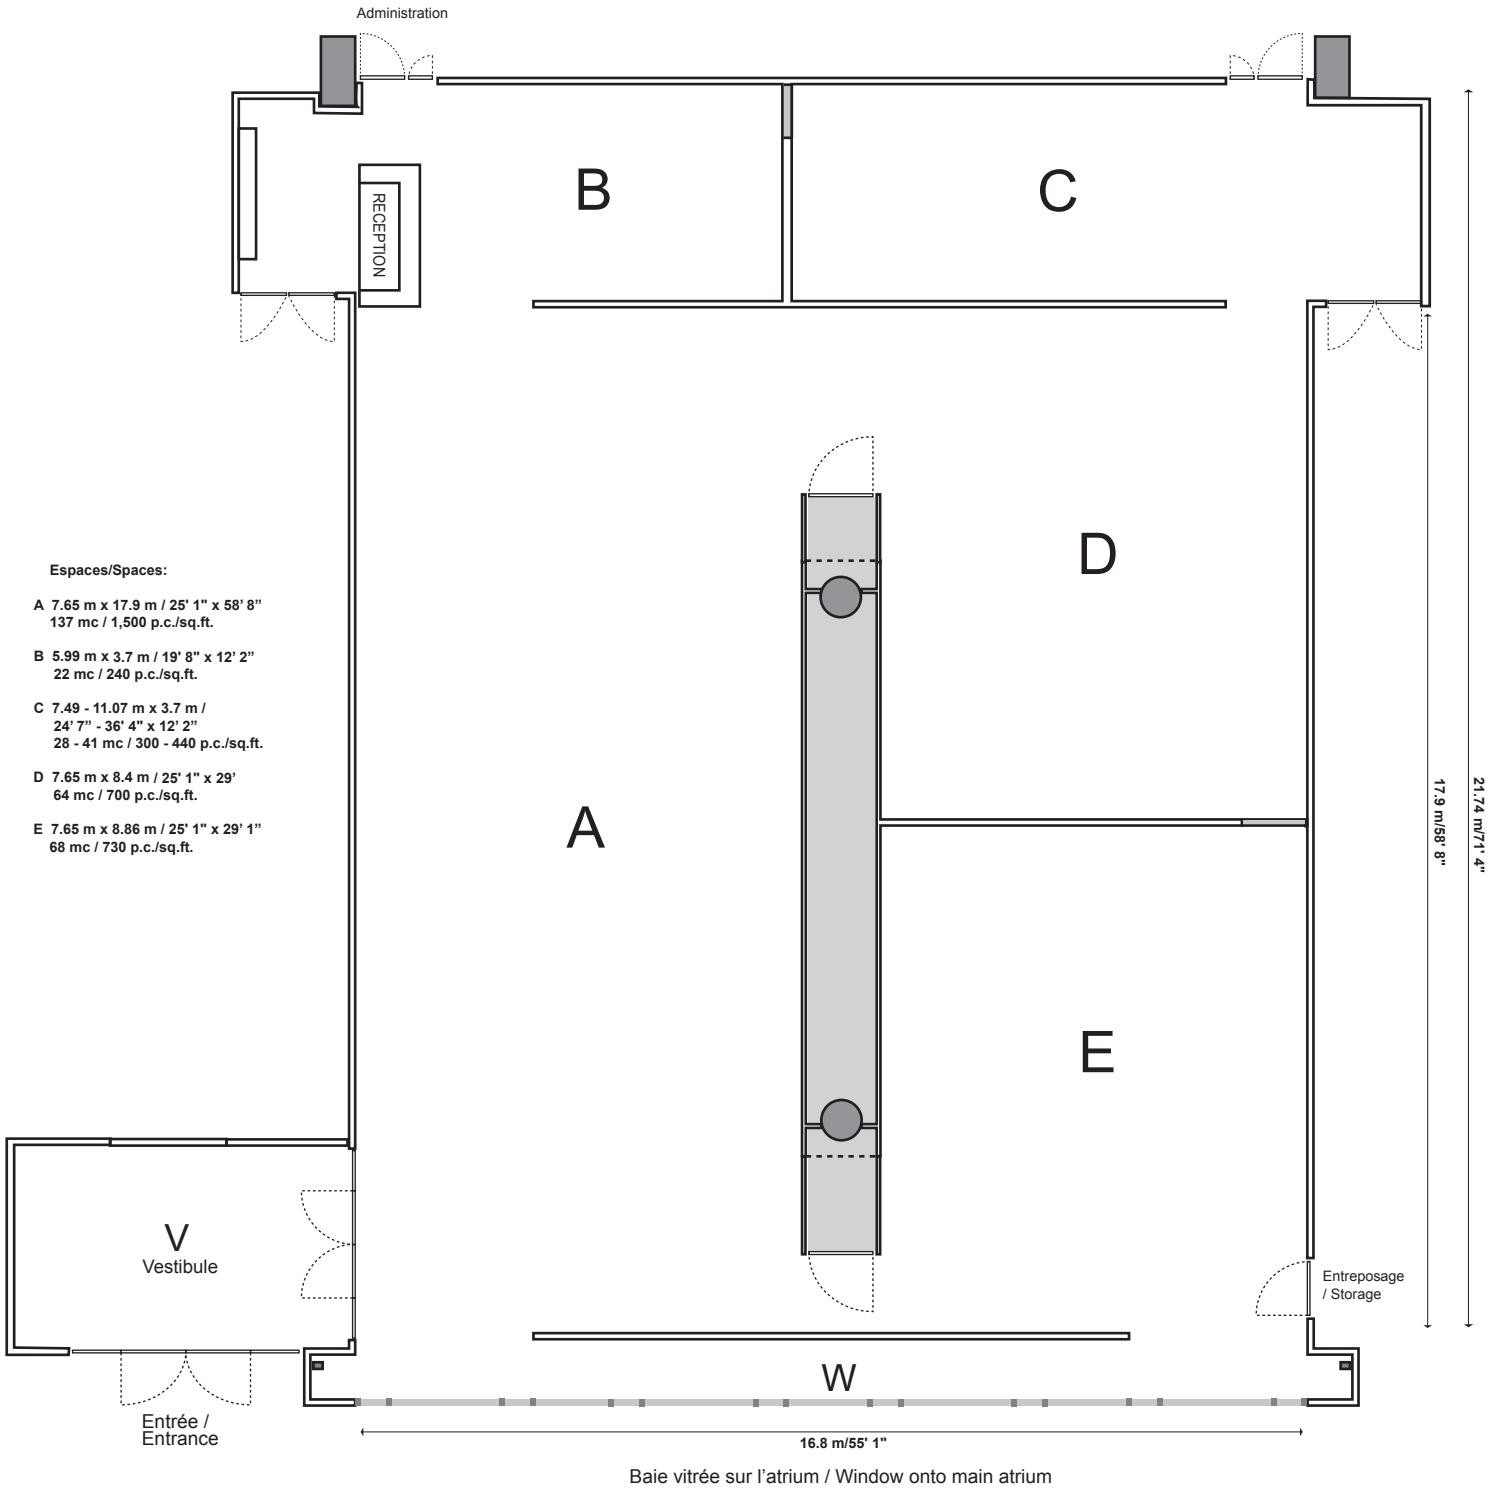

Galerie Leonard & Bina Ellen Art Gallery

Université Concordia University

Mètres linéaires/Running Metres: 131 m / Pieds linéaires/Running Feet: 430'
Mètres²: 333 / Pieds²/Feet²: 3,580