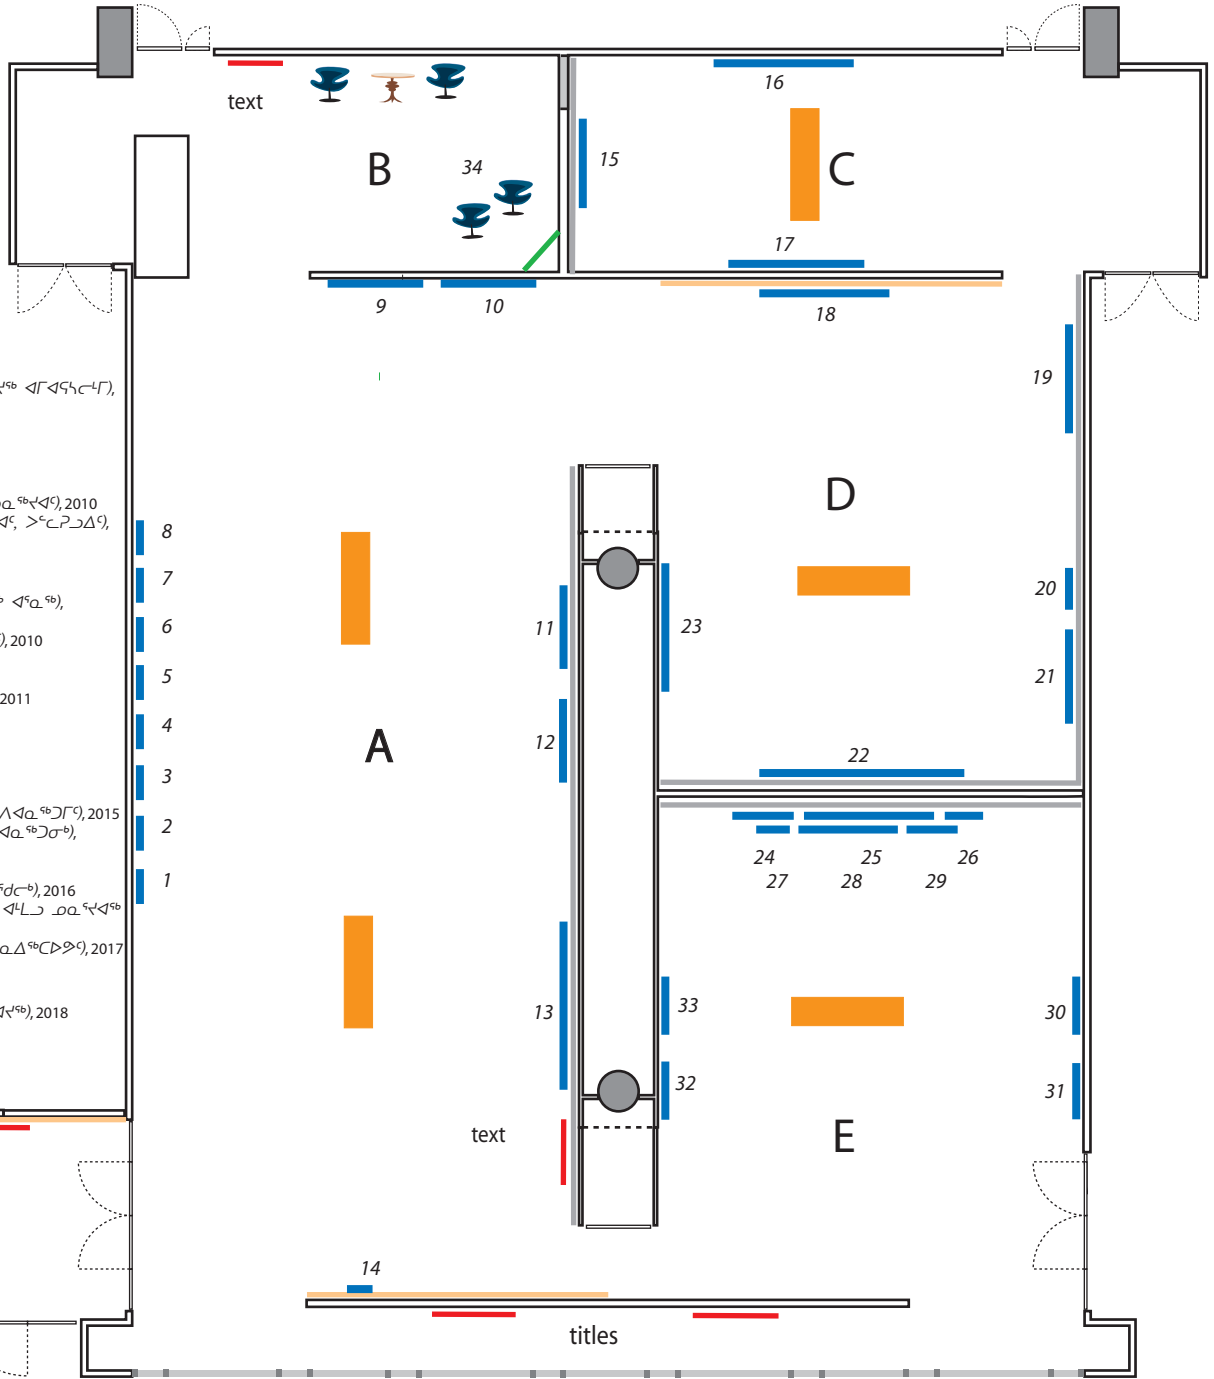

SHUVINAI ASHOONA / ሶልዔል ልብዕ
MAPPING WORLDS / ወደ ሜሃብረጥና ጥናት ወደ ፍላጎት ማሳተፍ
 October 30 - January 18, 2020
 Curator : Nancy Campbell
 Assisted by Justine Kohleal

- 1 - ልብዕ ማሳተፍ (ፍጥነት ለፈጠራ ማሳተፍ), 2005-2006
- 2 - ልብዕ ማሳተፍ, 2005-2006
- 3 - ልብዕ ማሳተፍ, 2005-2006
- 4 - ልብዕ ማሳተፍ, 2005-2006
- 5 - ልብዕ ማሳተፍ (ጋራ ጋራ ለጠባብሮ ልብዕ ማሳተፍ), 2006
- 6 - ልብዕ ማሳተፍ, 2005-2006
- 7 - ልብዕ ማሳተፍ, 2005-2006
- 8 - ልብዕ ማሳተፍ (ፍጥነት ለፈጠራ ማሳተፍ), 2005-2006
- 9 - ልብዕ ማሳተፍ, 2016
- 10 - ልብዕ ማሳተፍ (ፍጥነት ለፈጠራ ማሳተፍ), 2010
- 11 - ልብዕ ማሳተፍ (ፍጥነት ለፈጠራ ማሳተፍ, > ርዕሰ ልብዕ), 2018
- 12 - ልብዕ ማሳተፍ ካርታ ማሳተፍ, 2015
- 13 - ጋራ ወደ ፍጥነት ለፈጠራ ማሳተፍ, 2011
- 14 - ካህናት ማሳተፍ (ፍጥነት ለፈጠራ ማሳተፍ ለፍጥነት), 2005-2006
- 15 - ልብዕ ማሳተፍ (ፍጥነት ለፈጠራ ማሳተፍ), 2010
- 16 - ልብዕ ማሳተፍ, 2016
- 17 - ልብዕ ማሳተፍ (ፍጥነት ለፈጠራ ማሳተፍ), 2010
- 18 - ልብዕ ማሳተፍ (ፍጥነት ለፈጠራ ማሳተፍ), 2011
- 19 - ልብዕ ማሳተፍ (ፍጥነት ለፈጠራ ማሳተፍ), 2014
- 20 - ልብዕ ማሳተፍ (ፍጥነት ለፈጠራ ማሳተፍ), 2013
- 21 - ልብዕ ማሳተፍ, 2017
- 22 - ካርታ ማሳተፍ ለፍጥነት ለፈጠራ ማሳተፍ, 2011
- 23 - ልብዕ ማሳተፍ ለፍጥነት ለፈጠራ ማሳተፍ, 2012
- 24 - ካህናት ማሳተፍ (ፍጥነት ለፈጠራ ማሳተፍ ለፍጥነት), 2015
- 25 - ካህናት ማሳተፍ (ፍጥነት ለፈጠራ ማሳተፍ ለፍጥነት), 2015
- 26 - ልብዕ ማሳተፍ, 2015
- 27 - ካህናት ማሳተፍ (ፍጥነት ለፈጠራ ማሳተፍ ለፍጥነት), 2016
- 28 - ካህናት ማሳተፍ (ፍጥነት ለፈጠራ ማሳተፍ ለፍጥነት), 2007-2008
- 29 - ካህናት ማሳተፍ (ፍጥነት ለፈጠራ ማሳተፍ ለፍጥነት), 2017
- 30 - ልብዕ ማሳተፍ, 2016
- 31 - ልብዕ ማሳተፍ (ፍጥነት ለፈጠራ ማሳተፍ), 2013
- 32 - ልብዕ ማሳተፍ (ፍጥነት ለፈጠራ ማሳተፍ), 2018
- 33 - ልብዕ ማሳተፍ, 2017
- 34 - **Macia Connelly, Ghost Noise**, 2010