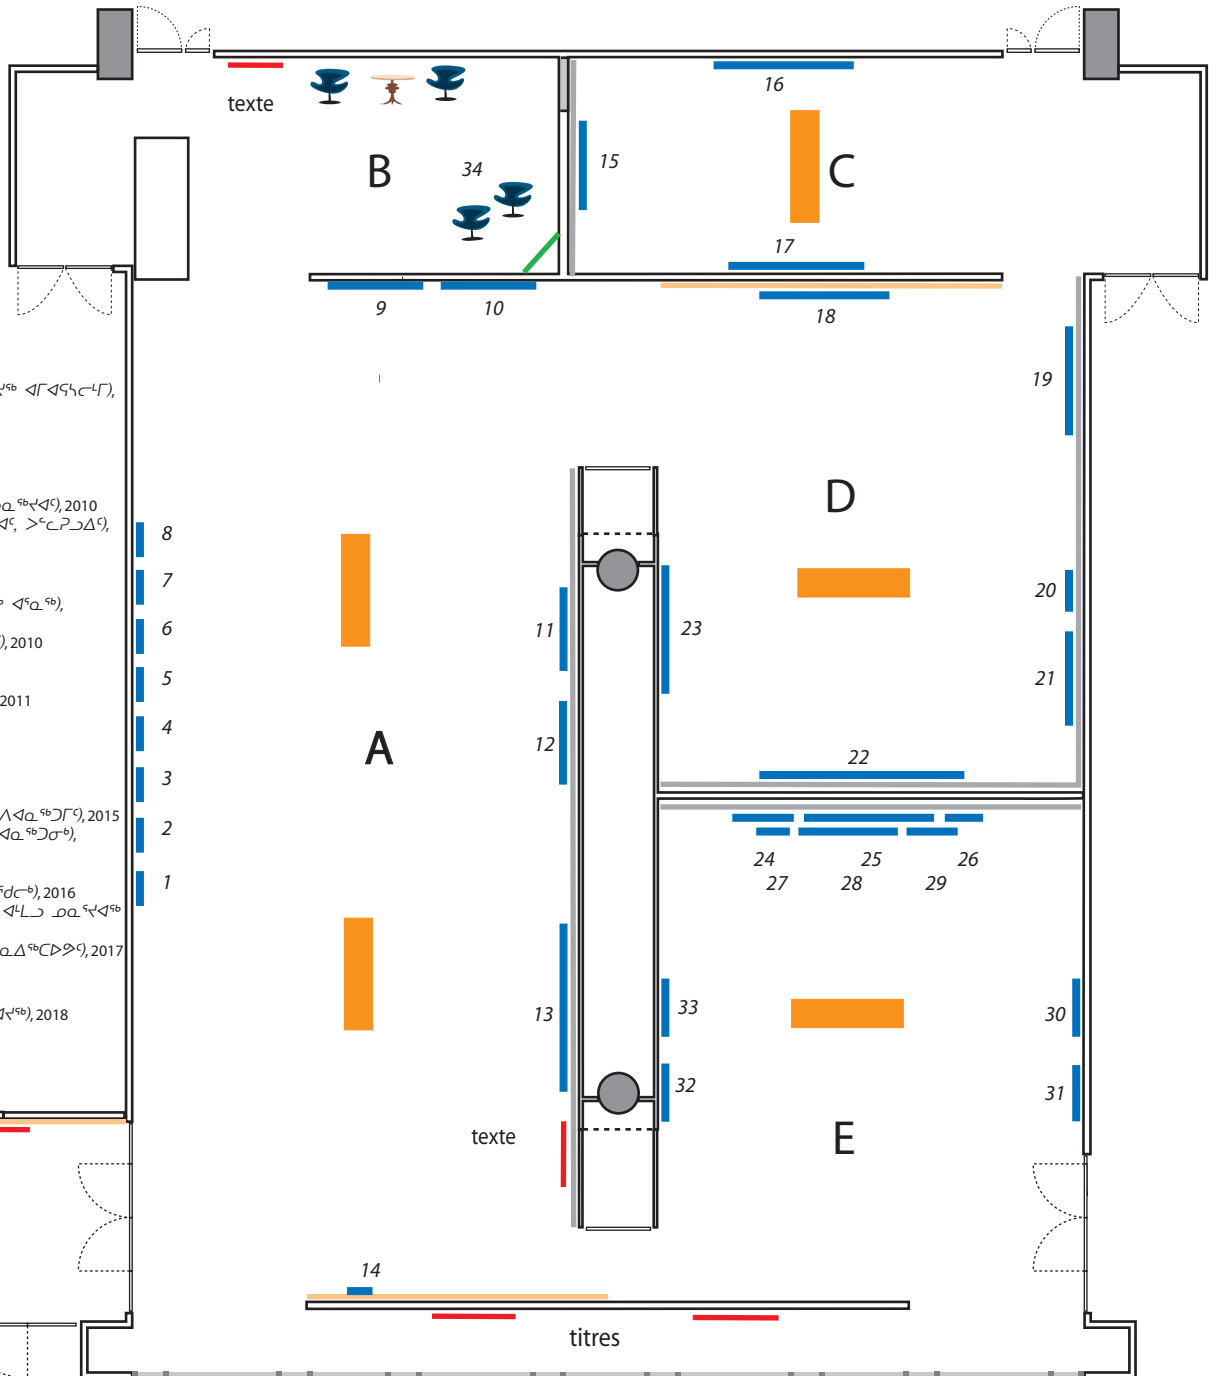

## CARTOGRAPHIER DES UNIVERS / ማህጸን ልሳን ልሳን ልሳን ልሳን ልሳን

30 octobre - 18 janvier 2020

Commissaire : Nancy Campbell

Assistée de Justine Kohleal

- 1 - ልሳን ልሳን ልሳን (ፋላጽ ልሳን ልሳን ልሳን), 2005-2006
- 2 - ልሳን ልሳን ልሳን, 2005-2006
- 3 - ልሳን ልሳን ልሳን, 2005-2006
- 4 - ልሳን ልሳን ልሳን, 2005-2006
- 5 - ልሳን ልሳን ልሳን (ጋራ ልሳን ልሳን ልሳን ልሳን), 2006
- 6 - ልሳን ልሳን ልሳን, 2005-2006
- 7 - ልሳን ልሳን ልሳን, 2005-2006
- 8 - ልሳን ልሳን ልሳን ልሳን ልሳን ልሳን, 2005-2006
- 9 - ልሳን ልሳን ልሳን, 2016
- 10 - ልሳን ልሳን ልሳን ልሳን (ፋላጽ ልሳን ልሳን ልሳን), 2010
- 11 - ልሳን ልሳን ልሳን (ልሳን ልሳን ልሳን ልሳን ልሳን ልሳን), 2018
- 12 - ልሳን ልሳን ልሳን ልሳን ልሳን, 2015
- 13 - ልሳን ልሳን ልሳን ልሳን ልሳን, 2011
- 14 - ልሳን ልሳን ልሳን ልሳን ልሳን ልሳን ልሳን ልሳን ልሳን, 2005-2006
- 15 - ልሳን ልሳን ልሳን ልሳን ልሳን ልሳን, 2010
- 16 - ልሳን ልሳን ልሳን ልሳን, 2016
- 17 - ልሳን ልሳን ልሳን ልሳን ልሳን ልሳን, 2010
- 18 - ልሳን ልሳን ልሳን ልሳን ልሳን ልሳን ልሳን, 2011
- 19 - ልሳን ልሳን ልሳን ልሳን ልሳን, 2014
- 20 - ልሳን ልሳን ልሳን ልሳን ልሳን ልሳን, 2013
- 21 - ልሳን ልሳን ልሳን ልሳን ልሳን, 2017
- 22 - ልሳን ልሳን ልሳን ልሳን ልሳን, 2011
- 23 - ልሳን ልሳን ልሳን ልሳን ልሳን, 2012
- 24 - ልሳን ልሳን ልሳን ልሳን ልሳን ልሳን ልሳን ልሳን ልሳን, 2015
- 25 - ልሳን ልሳን ልሳን ልሳን ልሳን ልሳን ልሳን ልሳን ልሳን, 2015
- 26 - ልሳን ልሳን ልሳን ልሳን ልሳን ልሳን ልሳን ልሳን ልሳን, 2016
- 27 - ልሳን ልሳን ልሳን ልሳን ልሳን ልሳን ልሳን ልሳን ልሳን ልሳን, 2016
- 28 - ልሳን ልሳን ልሳን ልሳን ልሳን ልሳን ልሳን ልሳን ልሳን ልሳን ልሳን, 2007-2008
- 29 - ልሳን ልሳን ልሳን ልሳን ልሳን ልሳን ልሳን ልሳን ልሳን ልሳን ልሳን, 2017
- 30 - ልሳን ልሳን ልሳን ልሳን ልሳን ልሳን ልሳን ልሳን ልሳን ልሳን, 2016
- 31 - ልሳን ልሳን ልሳን ልሳን ልሳን ልሳን ልሳን ልሳን ልሳን ልሳን ልሳን, 2013
- 32 - ልሳን ልሳን ልሳን ልሳን ልሳን ልሳን ልሳን ልሳን ልሳን ልሳን ልሳን, 2018
- 33 - ልሳን ልሳን ልሳን ልሳን ልሳን ልሳን ልሳን ልሳን ልሳን ልሳን ልሳን, 2017
- 34 - **Macia Connelly, Ghost Noise**, 2010