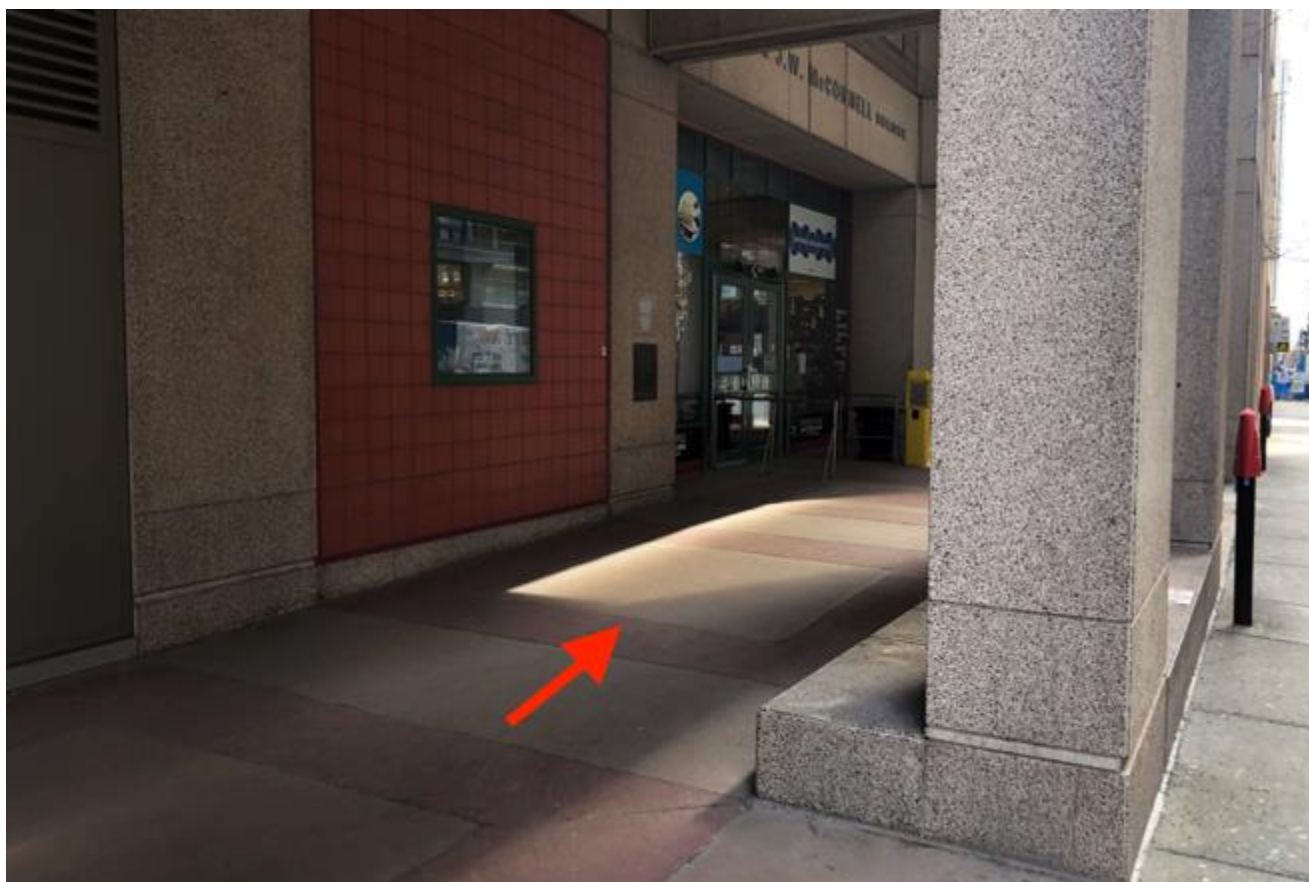

EMPLACEMENT ET ENTRÉE ACCESSIBLE

La Galerie Leonard & Bina Ellen est située au centre-ville, au rez-de-chaussée du Pavillon de la Bibliothèque J.W. McConnell. L'entrée accessible aux fauteuils roulants se trouve au 1453 rue Mackay (côté est, entre De Maisonneuve et Sainte-Catherine).

1. La rampe d'accès se trouve sur le côté gauche de l'entrée (côté nord).

2. Les boutons pour les portes automatiques sont situés à votre droite.

3. Une fois que vous aurez passé les portes de l'édifice, le bureau de sécurité se trouvera sur votre droite. Veuillez informer l'agent que vous visitez la Galerie Leonard & Bina Ellen.

ACCÈS À LA GALERIE

La Galerie Leonard & Bina Ellen est entièrement accessible aux personnes utilisant des appareils d'aide à la mobilité.

1. La Galerie est située de l'autre côté de l'atrium et du bureau de sécurité. Les portes sont entièrement automatiques.

2. Mesures d'accessibilité disponibles sur place :

- Textes imprimés en gros caractères disponibles à l'entrée ;
- Les œuvres, vitrines et textes muraux sont placées ou disposées à 107 cm (42 pouces) du sol ;
- Description audio de l'exposition portant sur une sélection d'œuvres disponibles en ligne ;
- Version mobile du site web de la galerie avec accès à *Piste de réflexion* pour améliorer votre expérience ;
- Les passages sont plus larges que 96,52 cm (38 pouces) ;
- Les animaux d'assistance sont les bienvenus ;
- Les préposé.e.s à l'accueil sont présent pour vous assister en cas de besoin.