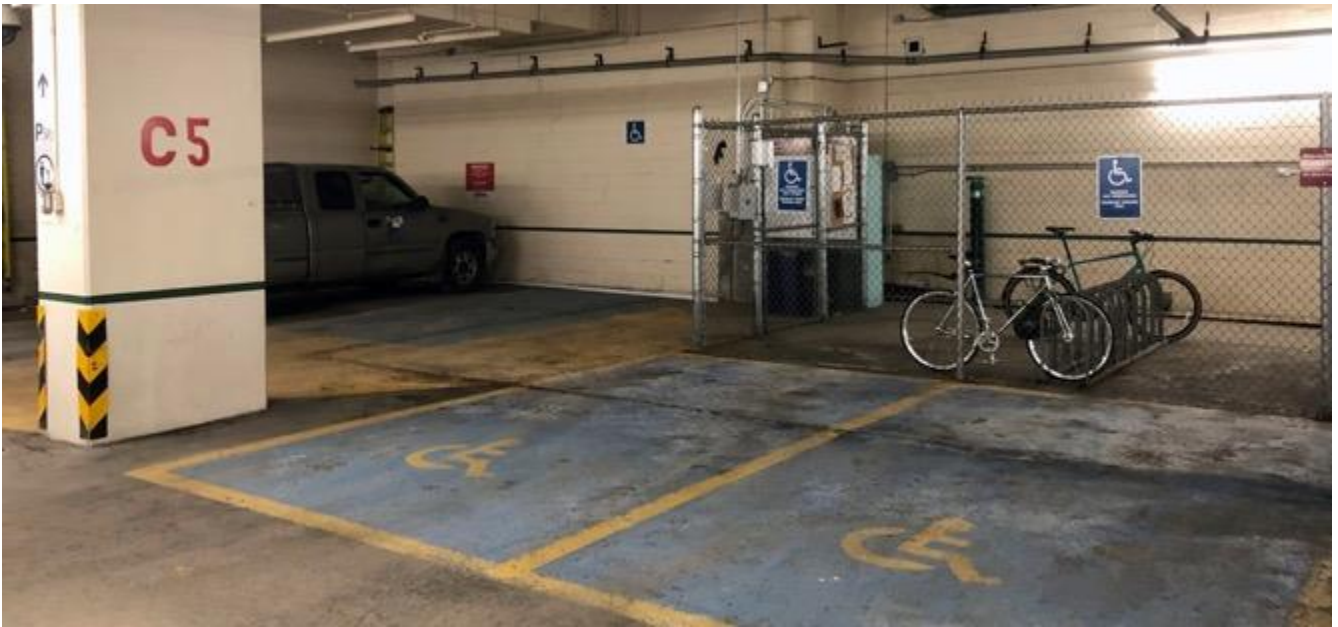

premier niveau.

En raison des restrictions liées à la pandémie de COVID-19, vous devez appeler la sécurité pour obtenir de l'assistance pour vous rendre au rez-de-chaussée où se trouve la Galerie. Composez le 514-848-3717, option 2, et un agent vous