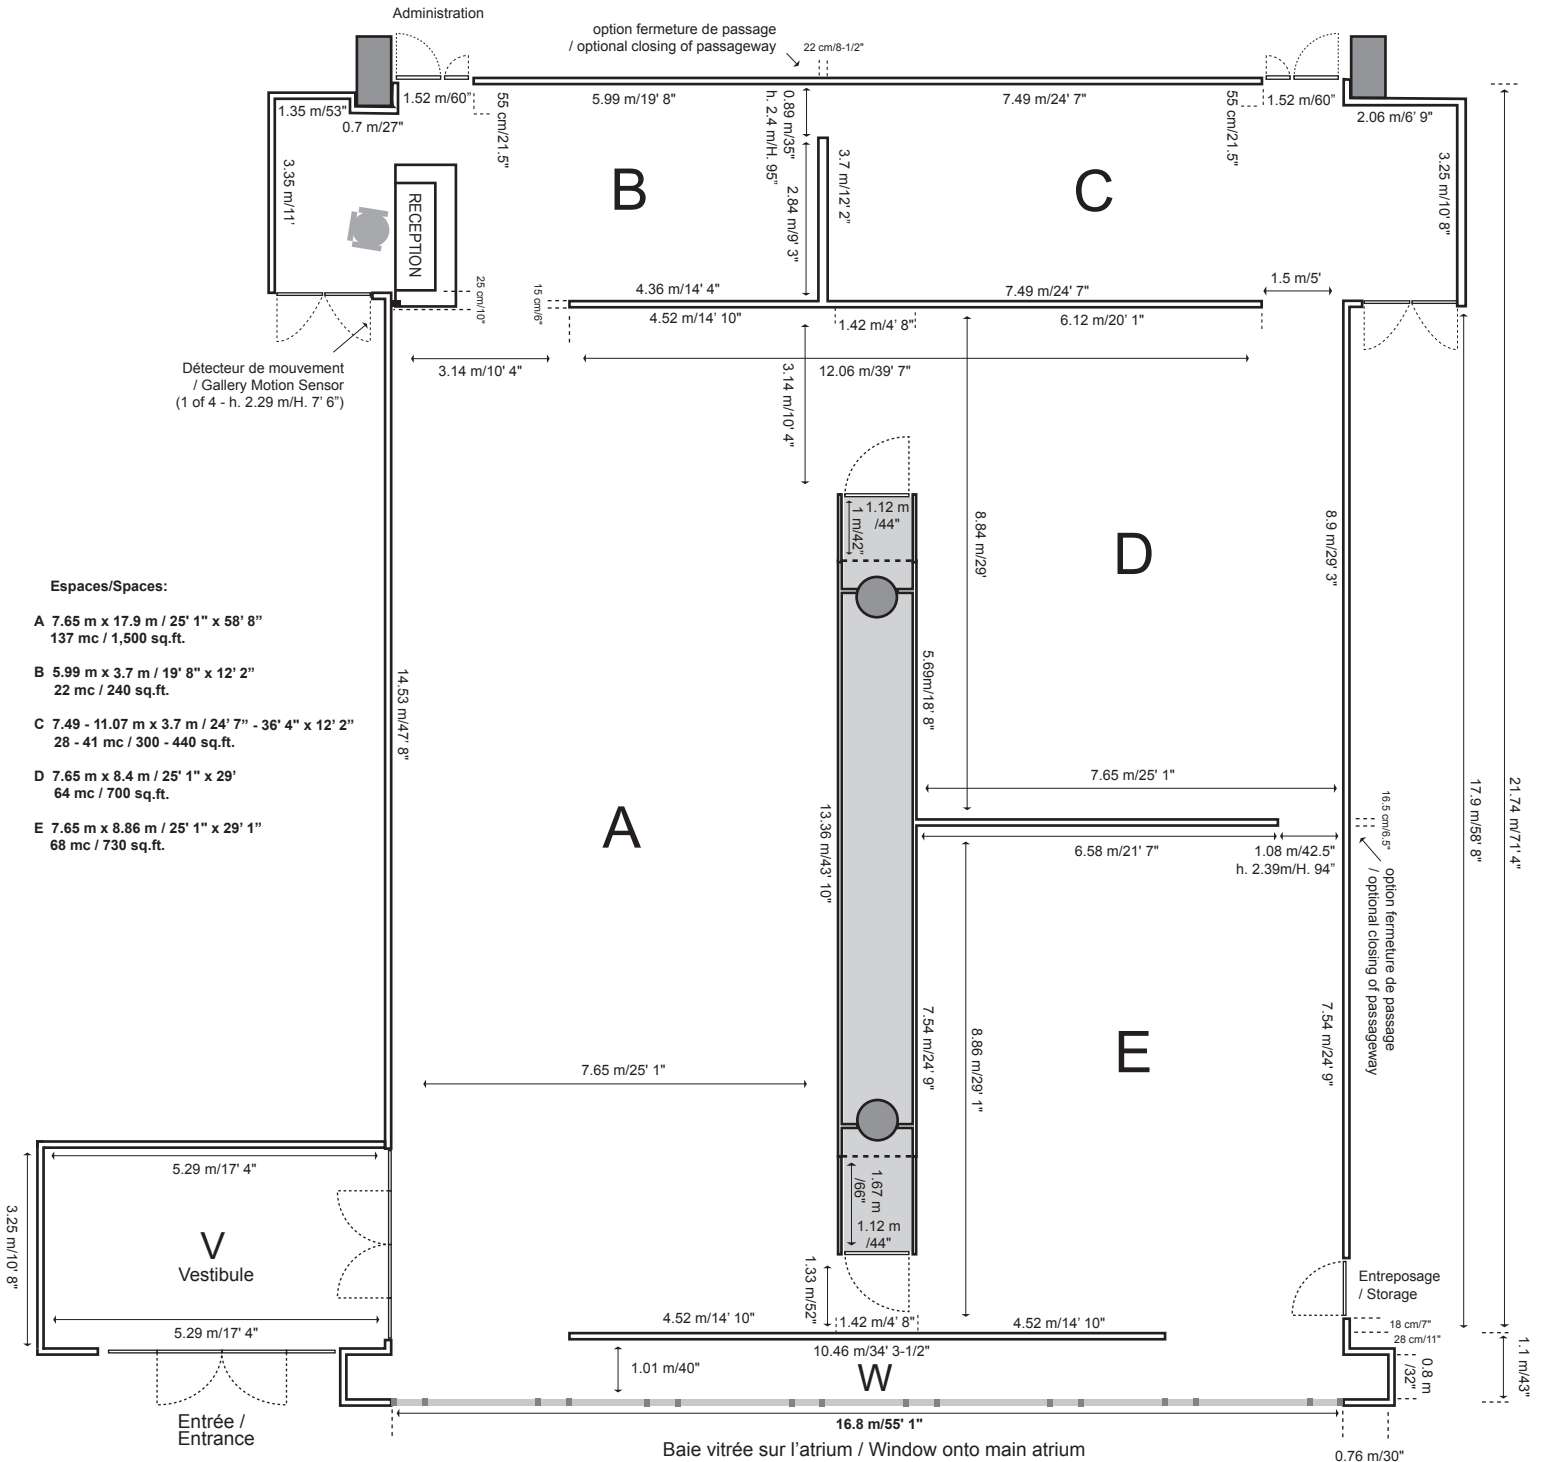

Galerie Leonard & Bina Ellen Art Gallery Université Concordia University

Espaces/Spaces:

- A** 7.65 m x 17.9 m / 25' 1" x 58' 8"
137 mc / 1,500 sq.ft.
- B** 5.99 m x 3.7 m / 19' 8" x 12' 2"
22 mc / 240 sq.ft.
- C** 7.49 - 11.07 m x 3.7 m / 24' 7" - 36' 4" x 12' 2"
28 - 41 mc / 300 - 440 sq.ft.
- D** 7.65 m x 8.4 m / 25' 1" x 29'
64 mc / 700 sq.ft.
- E** 7.65 m x 8.86 m / 25' 1" x 29' 1"
68 mc / 730 sq.ft.

Mètres linéaires/Running Metres: 131 m / Pieds linéaires/Running Feet: 430'

Mètres²: 333 / Pieds²/Feet²: 3,580

Hauteur des cimaises/Wall Height: 4.01 m / 13' 1-7/8" Hauteur des voies d'éclairage/ Lighting Track Height: 4.027 m / 13' 2-1/2"

Plancher: bois franc teint gris, fini mat/ Floors: hardwood stained grey, mat finish

Prises électriques: plafond 16, murs 23 & sol18 / Electrical plugs: 16 ceiling, 23 wall & 18 floor

Éclairage: Système de rails Intense Lighting, avec gradateurs, appareils DEL